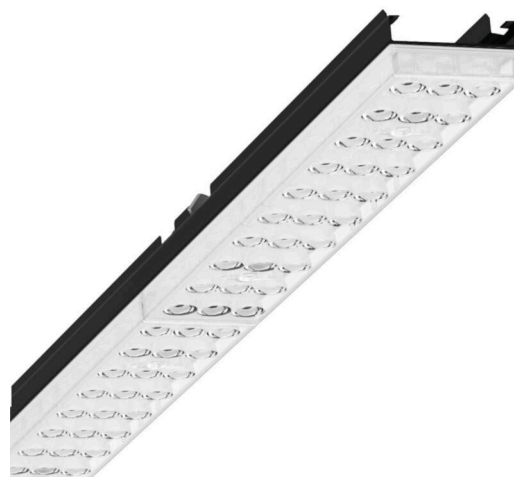

Лампо- и прибородержатели - Individual.Lens.Optic - прямой узконаправленный свет - без видимых стыков

Ламподержатель из оцинкованного стального профиля, поверхность покрыта лаком на полиэфирной смоле. Крепление без инструментов с нажимными затворами, встроенными в конструкцию, обеспечивают защиту от кражи и взлома. Цвет корпуса черный RAL 9005; Прямой узконаправленный свет, распространяющийся через линзу «Individual.Lens.Optic» из пластика ПММА. Оптика отдельных линз делает сборку и установку предельно удобными, плоскость легко чистится. Тройные ряды из отдельных линз и лампо-/прибородержатели, идеально согласованные между собой, обеспечивают цельный вид без стыков и неравномерностей. Подключение к электросети через штатную 5-полюсную штекерную деталь для быстрой сборки, со свободным выбором фаз. Встроенный механизм для правильной сборки для быстрого установки. Сменные блоки, позволяющие легко модернизировать освещение, существенно продлевают срок службы всей осветительной установки.

Оптика

Оснастка	LED, цветопередача/оттенок света CRI ≥ 80 / 4000K
Допуск для координаты цветности (MacAdam)	3SDCM
Фотобиологическая безопасность (светильник)	RG1
Номинальный световой поток	8239lm
Срок службы LED	50000h L80/B10 (Tq 35°C)
светоотдача светильников	155lm/W
Угол излучения	40° (C0) / 85° (C90)
UGR поп./вдоль	19.8 / 21.5

DEEP-LINK

<https://www.regiolux.de/ru/article/19420006034>

Ссылка	LED 8000lm 840
ηLB	100 %
Φ ↓/↑	99 % / 1 %
UGR поп./вдоль	19.8 / 21.5

Механика

цвет корпуса	черный RAL 9005
размеры (LxWxH/DxH)	1531mm x 55mm x 37mm
вес (нетто)	1.9kg
Вид монтажа	сборка трековых систем, световая структура

размеры

L	1531 mm	Длина
В	55 mm	Ширина
Н	37 mm	Высота