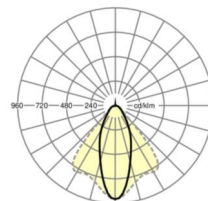

параметры

номер заказа	19420006034
код EAN	4020863408221
номер таможенного тарифа	94051190
Знак прохождения контроля	IP 20, класс защиты I, ENEC10 VDE, F, HACCP DIN10500/Food/IFS-пригодность для применения/BRC, Indoor, CE
Степень ударопрочности IK	IK03 (-20°C bis 35°C)
Температура окружения	ta -20°C в 35°C
Особые свойства	Готовность к IoT «Ready for IoT»
Гарантийный срок	5 лет
Государственные программы поддержки	BEG - государственные субсидии для энергосберегающих зданий (действительна только для Германии)

электротехника

Балласт	Электронный драйвер DALI2 (1 штука)
Мощность системы	53W
сетевое напряжение	230V/50Hz
автоматический предохранитель (пусковой ток)	13 штук/B10, 21 штук/B16, 21 штук/C10, 35 штук/C16
класс энергосбережения/Источник света	D

Оптика

Оснастка	LED, цветопередача/оттенок света CRI ≥ 80 / 4000K
Допуск для координаты цветности (MacAdam)	3SDCM
Фотобиологическая безопасность (светильник)	RG1
Номинальный световой поток	8239lm
Срок службы LED	50000h L80/B10 (Tq 35°C)
светоотдача светильников	155lm/W
Угол излучения	40° (C0) / 85° (C90)
UGR поп./вдоль	19.8 / 21.5

DEEP-LINK

<https://www.regiolux.de/ru/article/19420006034>

Ссылка	LED 8000lm 840
ηLB	100 %
Φ ↓/↑	99 % / 1 %
UGR поп./вдоль	19.8 / 21.5